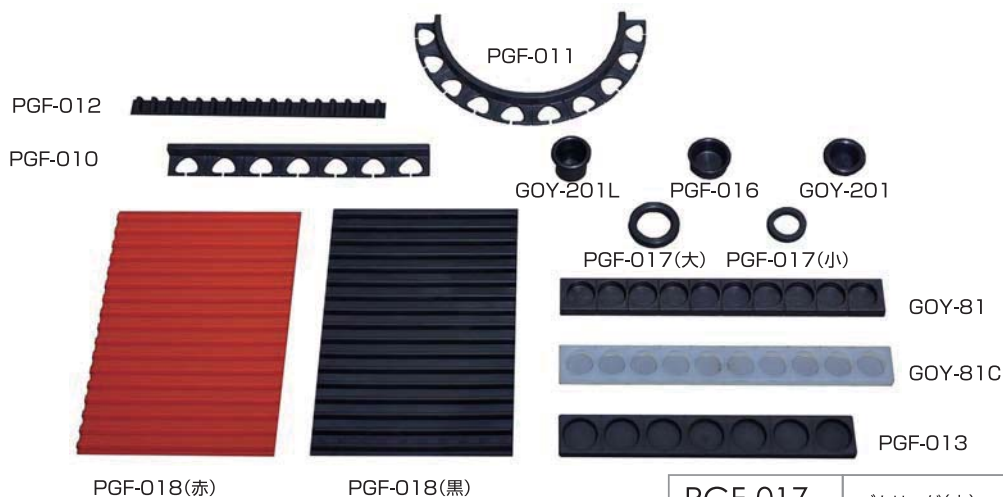

**SF-206**  
両面用ロッドスタンド  
Size: w.1286,d.300,h.900 受注生産

**SF-207**  
両面用ロッドスタンド  
Size: w.1300,d.400,h.900 受注生産

**SF-104**  
スライドルアー什器  
Size: w.1200,d.500,h.2100 受注生産

※SF-204～207の金物部分の標準色はグレーです。写真の白色塗装は特注色となります。

PGF-010	ロッドホルダー	Size: w.300,d.33,h.20	S:950
PGF-011	ロッドホルダーハーフラウンド	Size: w.290,d.20,h.9	S:2800
PGF-012	ロッドキーパー	Size: w.297,d.20,h.9	S:480
PGF-013	ロッドグリップ受	Size: w.297,d.43,h.9	S:950
PGF-016	ロッドグリップ受	Size: 47φ,h.18	S:330