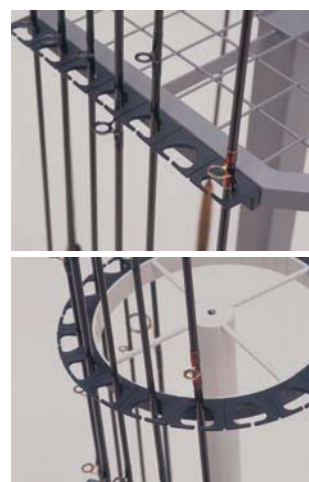

# 釣具用展示什器&部品 (販売)

ロッドやルアーなど様々な商品に対応する展示什器を用意しております。  
お客様の仕様に合わせた特注対応も致しますので  
お気軽にお問い合わせください。

**SF-204**  
両面用ロッドスタンド  
Size: w.900,d.400,h.900 受注生産

**SF-205**  
両面用ロッドスタンド  
Size: w.1200,d.300,h.900 受注生産

**SF-206**  
両面用ロッドスタンド  
Size: w.1286,d.300,h.900 受注生産

**SF-207**  
両面用ロッドスタンド  
Size: w.1300,d.400,h.900 受注生産

**SF-104**  
スライドルアー什器  
Size: w.1200,d.500,h.2100 受注生産

※SF-204～207の金物部分の標準色はグレーです。写真の白色塗装は特注色となります。

PGF-010	ロッドホルダー	Size: w.300,d.33,h.20	S:950
PGF-011	ロッドホルダーハーフラウンド	Size: w.290,d.20,h.9	S:2800
PGF-012	ロッドキーパー	Size: w.297,d.20,h.9	S:480
PGF-013	ロッドグリップ受	Size: w.297,d.43,h.9	S:950
PGF-016	ロッドグリップ受	Size: 47φ,h.18	S:330