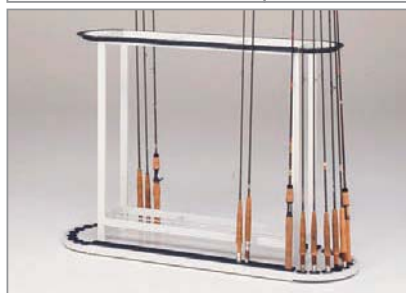

# 釣具用展示什器&部品 (販売)

ロッドやルアーなど様々な商品に対応する展示什器を用意しております。  
お客様の仕様に合わせた特注対応も致しますので  
お気軽にお問い合わせください。

**SF-204**  
両面用ロッドスタンド  
Size: w.900,d.400,h.900 受注生産

**SF-205**  
両面用ロッドスタンド  
Size: w.1200,d.300,h.900 受注生産

**SF-206**  
両面用ロッドスタンド  
Size: w.1286,d.300,h.900 受注生産

**SF-207**  
両面用ロッドスタンド  
Size: w.1300,d.400,h.900 受注生産

**SF-104**  
スライドルアー什器  
Size: w.1200,d.500,h.2100 受注生産

※SF-204～207の金物部分の標準色はグレーです。写真の白色塗装は特注色となります。